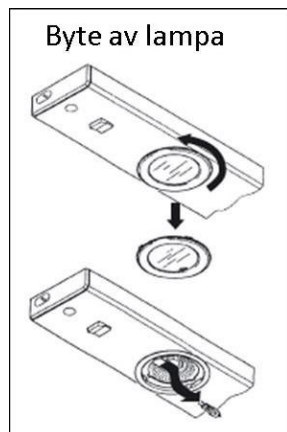

# Monteringsanvisning

 **SlöjdLars**  
Tillverkar det Du behöver  
till Din vävstol

0734243192

Ljusramp fr 795 kr Kontramarsch fr 1695 kr,  
Pådragsknekt fr 595 kr, Pallsläde 495 kr mm.

[www.slojdlars.se](http://www.slojdlars.se)