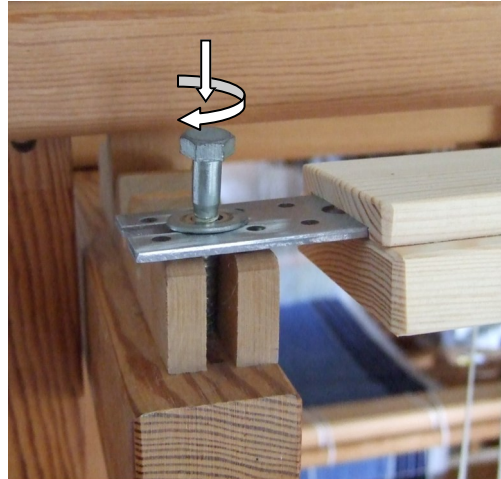

# Monteringsanvisning

 **SlöjdLars**  
Tillverkar det Du behöver  
till Din vävstol

0734243192

Ljusramp fr 795 kr Kontramarsch fr 1695 kr,  
Pådragsknekt fr 595 kr, Pallsläde 495 kr mm.

[www.slojdlars.se](http://www.slojdlars.se)