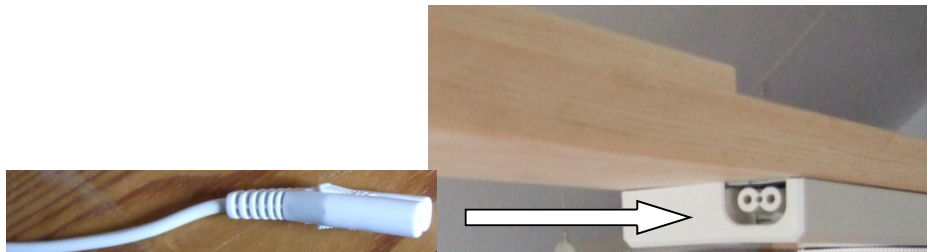

# Monteringsanvisning

 **SlöjdLars**  
Tillverkar det Du behöver  
till Din vävstol

0734243192

Ljusramp fr 795 kr Kontramarsch fr 1695 kr,  
Pådragsknekt fr 595 kr, Pallsläde 495 kr mm.

[www.slojdlars.se](http://www.slojdlars.se)