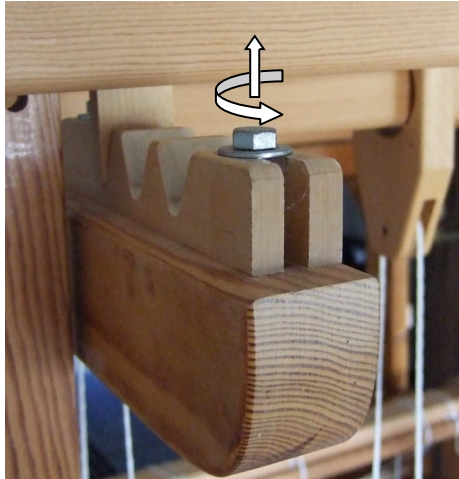

# Monteringsanvisning

 **SlöjdLars**  
Tillverkar det Du behöver  
till Din vävstol

0734243192

Ljusramp fr 795 kr Kontramarsch fr 1695 kr,  
Pådragsknekt fr 595 kr, Pallsläde 495 kr mm.

[www.slojdlars.se](http://www.slojdlars.se)