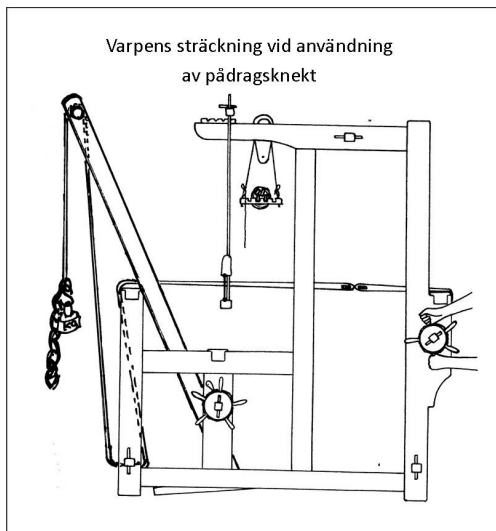

Monteringsanvisning

Pådragsknekt

 **SlöjdLars**
Tillverkar det Du behöver till Din vävstol 0734243192

Ljusramp fr 795 kr Kontramarsch fr 1695 kr,
Pådragsknekt fr 595 kr, Pallsläde 495 kr mm.
www.slojdlars.se