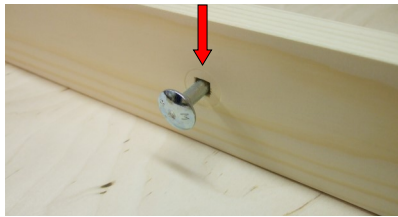

Monteringsanvisning

Pådragsknekt

 **SlöjdLars**
Tillverkar det Du behöver till Din vävstol 0734243192

Ljusramp fr 795 kr Kontramarsch fr 1695 kr,
Pådragsknekt fr 595 kr, Pallsläde 495 kr mm.
www.slojdlars.se