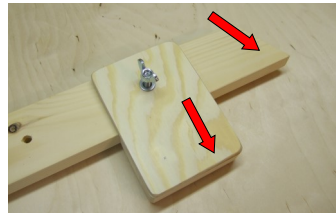

Monteringsanvisning

Pådragsknekt

 **SlöjdLars**
Tillverkar det Du behöver till Din vävstol 0734243192

Ljusramp fr 795 kr Kontramarsch fr 1695 kr,
Pådragsknekt fr 595 kr, Pallsläde 495 kr mm.
www.slojdlars.se